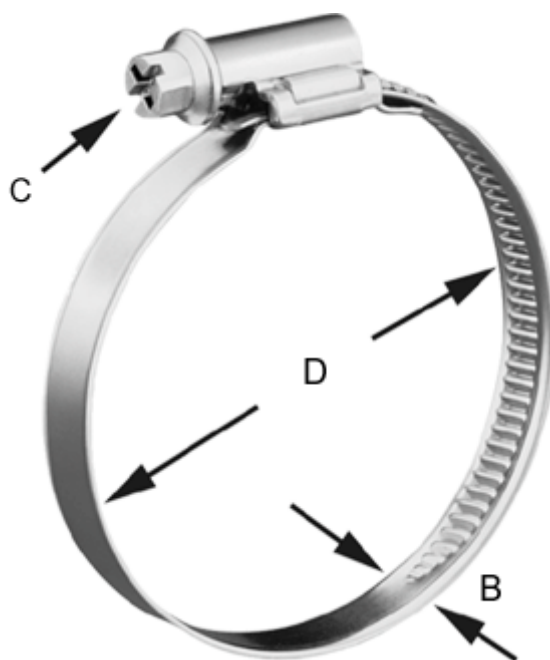

Varenummer: 021266704080
Beskrivelse: Norma snekeband
TORRO 70-90/9 C7 W4

Mål

Bredde B = 9.0
C (Skruetype) = C7 - 7mm
Diameter D = 70-90